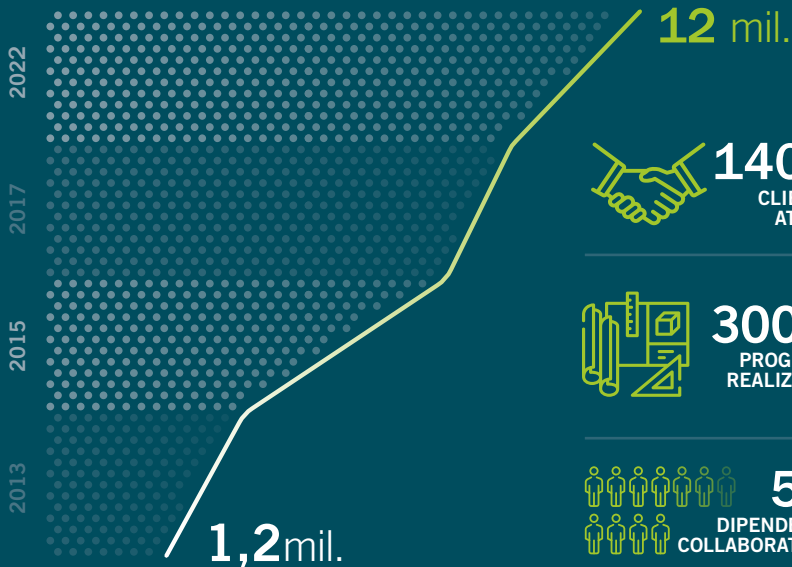

I numeri del successo

FATTURATO

1400
CLIENTI
ATTIVI

oltre
3000
PROGETTI
REALIZZATI

50
DIPENDENTI
COLLABORATORI